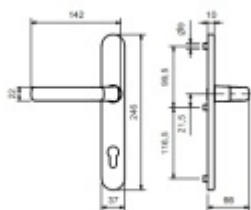

Bez čtyřhranu

Rozteč zámku 92 mm

Kovová konstrukce pod štítkem pro vysoké zatížení

Klika pevně spojená se štítky

Vaše cena bez DPH

42,65 €

Vaše cena s DPH

51,61 €