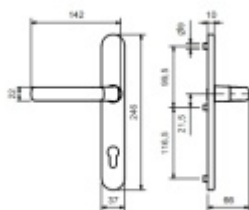

Klika jednostranná

Bez čtyřhranu

Rozteč zámku 92 mm

Kovová konstrukce pod štítkem pro vysoké zatížení

Klika pevně spojená se štítky

Vaše cena bez DPH

938 Kč

Vaše cena s DPH