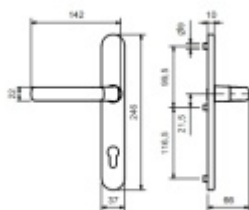

Produktový list

platný k 29. 4. 2026

luxusnikovani.cz
DELIVERED BY EFB

Štítkové kování Südmetall Berlin-LS klika jednostranná Eloxovaný hliník

ID produktu: 9669

PLU: 40.33.1820

Štítkové kování pro rámové dveře

Klika jednostranná

Bez čtyřhranu

Rozteč zámku 92 mm

Kovová konstrukce pod štítkem pro vysoké zatížení

Klika pevně spojená se štítky