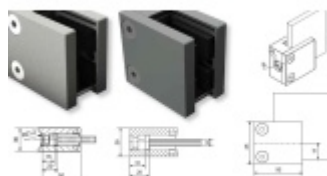

Produktový list

platný k 30. 4. 2026

luxusnikovani.cz
DELIVERED BY EFB

Držák skla AbP typ 6, 45x50 mm, zinek bez povrchu 12,76 mm, Kulatý průměr 42,4 mm

ID produktu: 966

PLU: 50.13.4450

Úchyt pro sklo na plochý nebo kulatý sloupek

Zinková slitina bez povrchové úpravy

Vhodné pro tloušťku skla 8-12,76 mm

Balení obsahuje držák + těsnění pro sklo

Součástí balení není spojovací materiál pro podklad

Bez vrtání do skla

Vaše cena bez DPH

8,08 €

Vaše cena s DPH

9,78 €

Zobrazit produkt

PŘÍSLUŠENSTVÍ

**Nerezový sloupek 995 mm,
rohový s přípravou pro
montáž úchytů na sklo 4xM8
závit**

Süd-Metall

OD 45,92 €

5 pracovních dní

**Nerezový sloupek 995mm,
středový s přípravou pro
montáž úchytů na sklo 4xM8
závit**

Süd-Metall

OD 45,92 €

5 pracovních dní

**Nerezový sloupek 995mm,
koncový s přípravou pro
montáž úchytů na sklo 2xM8
závit**