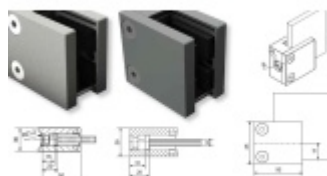

### Držák skla AbP typ 6, 45x50 mm, zinek bez povrchu 12,76 mm, Plochý sloupek

ID produktu: 967

PLU: 50.13.4060

Úchyt pro sklo na plochý nebo kulatý sloupek

Zinková slitina bez povrchové úpravy

Vhodné pro tloušťku skla 8-12,76 mm

Balení obsahuje držák + těsnění pro sklo

Součástí balení není spojovací materiál pro podklad

Bez vrtání do skla

**Vaše cena bez DPH**

**198 Kč**

Vaše cena s DPH

239,58 Kč

[Zobrazit produkt](#)

## PŘÍSLUŠENSTVÍ

**Nerezový sloupek 995 mm,  
rohový s přípravou pro  
montáž úchytů na sklo 4xM8  
závit**

Süd-Metall

---

**OD 1 125 Kč**

5 pracovních dní

**Nerezový sloupek 995mm,  
středový s přípravou pro  
montáž úchytů na sklo 4xM8  
závit**

Süd-Metall

---

**OD 1 125 Kč**

5 pracovních dní

**Nerezový sloupek 995mm,  
koncový s přípravou pro  
montáž úchytů na sklo 2xM8  
závit**

Süd-Metall

---

**OD 1 125 Kč**