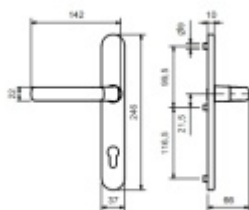

Klika jednostranná

Bez čtyřhranu

Rozteč zámku 92 mm

Kovová konstrukce pod štítkem pro vysoké zatížení

Klika pevně spojená se štítky

Vaše cena bez DPH

1 845 Kč

Vaše cena s DPH