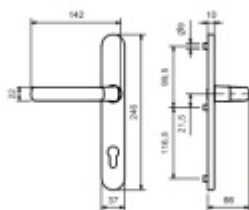

Produktový list

platný k 28. 4. 2026

luxusnikovani.cz
DELIVERED BY EFB

Štítkové kování Südmetall Berlin-LS klika jednostranná Hnědá

ID produktu: 9671

PLU: 40.33.1800

Štítkové kování pro rámové dveře

Klika jednostranná

Bez čtyřhranu

Rozteč zámku 92 mm

Kovová konstrukce pod štítkem pro vysoké zatížení

Klika pevně spojená se štítky