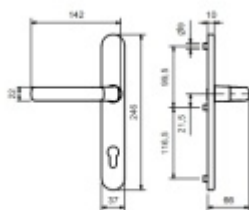

Bez čtyřhranu

Rozteč zámku 92 mm

Kovová konstrukce pod štítkem pro vysoké zatížení

Klika pevně spojená se štítky

Vaše cena bez DPH

29,1 €

Vaše cena s DPH

35,21 €