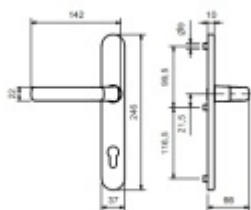

Bez čtyřhranu

Rozteč zámku 92 mm

Kovová konstrukce pod štítkem pro vysoké zatížení

Klika pevně spojená se štítky

Vaše cena bez DPH

29,1 €

Vaše cena s DPH

35,21 €