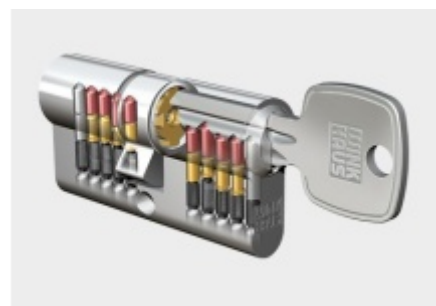

Produktový list

platný k 27. 4. 2026

luxusnikovani.cz
DELIVERED BY EFB

Štítkové kování Südmetall Berlin-LS klika/klika, bezpečnostní Hliník F9, Bez překrytí vložky

ID produktu: 9676

PLU: 40.33.2040

Štítkové kování pro rámové dveře

Sestava klika/klika

Kovová konstrukce pod štítkem pro vysoké zatížení

Přesah vložky 9-13 mm

Rozteč 92 mm.

Klika pevně spojená se štítky

Uvedená cena je pro provedení tloušťky dveří 67 - 72 mm

Na poptání lze dodat spojovací materiál i pro jinou tloušťku dveří

Certifikováno dle DIN 18257 ES1 - 2.bezpečnostní třída

Vaše cena bez DPH

2 008 Kč

Vaše cena s DPH

2 429,68 Kč

Zobrazit produkt

PŘÍSLUŠENSTVÍ

**Úzký dveřní zámek SSF Serie
02**
SSF

OD OD 1 035 Kč
více jak 10 ks

**Automatický, samozamykací
zámek Winkhaus autoLock
AV3**
Winkhaus

OD 4 970 Kč
Termín bude prověřen u dodavatele

**Cylindrická vložka Winkhaus
- XR - třída 3**
Winkhaus

OD OD 465 Kč
5 pracovních dní