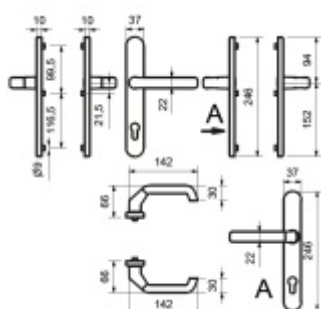

Produktový list

platný k 27. 4. 2026

luxusnikovani.cz
DELIVERED BY EFB

Štítkové kování Südmetall Berlin-LS klika/klika, bezpečnostní Hliník F9, Bez překrytí vložky

ID produktu: 9676

PLU: 40.33.2040

Štítkové kování pro rámové dveře

Sestava klika/klika

Kovová konstrukce pod štítkem pro vysoké zatížení

Přesah vložky 9-13 mm

Rozteč 92 mm.

Klika pevně spojená se štítky

Uvedená cena je pro provedení tloušťky dveří 67 - 72 mm

Na poptání lze dodat spojovací materiál i pro jinou tloušťku dveří

Certifikováno dle DIN 18257 ES1 - 2.bezpečnostní třída