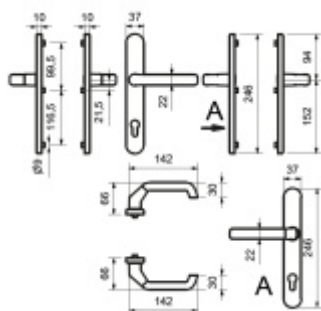

Produktový list

platný k 27. 4. 2026

luxusnikovani.cz
DELIVERED BY EFB

Štítkové kování Südmetall Berlin-LS klika/klika, bezpečnostní Hliník F9, Bez překrytí vložky

ID produktu: 9676

PLU: 40.33.2040

Štítkové kování pro rámové dveře

Sestava klika/klika

Kovová konstrukce pod štítkem pro vysoké zatížení

Přesah vložky 9-13 mm

Rozteč 92 mm.

Klika pevně spojená se štítky

Uvedená cena je pro provedení tloušťky dveří 67 - 72 mm

Na poptání lze dodat spojovací materiál i pro jinou tloušťku dveří

Certifikováno dle DIN 18257 ES1 - 2.bezpečnostní třída