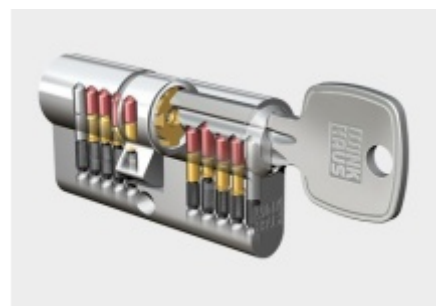

Vaše cena bez DPH

2 675 Kč

Vaše cena s DPH

3 236,75 Kč

Zobrazit produkt

PŘÍSLUŠENSTVÍ

**Úzký dveřní zámek SSF Serie
02**
SSF

OD OD 1 035 Kč
více jak 10 ks

**Automatický, samozamykací
zámek Winkhaus autoLock
AV3**
Winkhaus

OD 4 970 Kč
Termín bude prověřen u dodavatele

**Cylindrická vložka Winkhaus
- XR - třída 3**
Winkhaus

OD OD 465 Kč
5 pracovních dní

**Cylindrická vložka s otočným
knoflíkem Winkhaus XR
3.třída**
Winkhaus