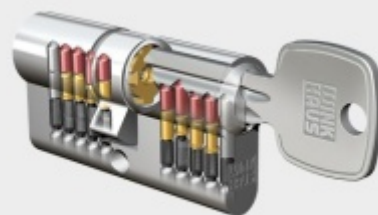

Vaše cena bez DPH

1 775 Kč

Vaše cena s DPH

2 147,75 Kč

Zobrazit produkt

PŘÍSLUŠENSTVÍ

Úzký dveřní zámek SSF Serie

02

SSF

OD OD 1 035 Kč

více jak 10 ks

**Automatický, samozamykací
zámek Winkhaus autoLock**

AV3

Winkhaus

OD 4 970 Kč

Termín bude prověřen u dodavatele

Cylindrická vložka Winkhaus

- XR - třída 3

Winkhaus

OD OD 465 Kč

5 pracovních dní

Cylindrická vložka s otočným

knoflíkem Winkhaus XR

3.třída