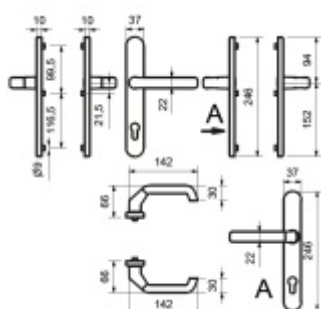

Přesah vložky 9-13 mm

Rozteč 92 mm.

Klika pevně spojená se štítky

Uvedená cena je pro provedení tloušťky dveří 67 - 72 mm

Na poptání lze dodat spojovací materiál i pro jinou tloušťku dveří

Certifikováno dle DIN 18257 ES1 - 2.bezpečnostní třída