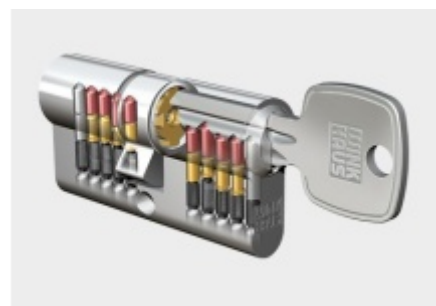

## Štítkové kování Südmetall Berlin-LS klika/klika, bezpečnostní Eloxovaný hliník, S překrytím vložky

ID produktu: 9679

PLU: 40.33.2120

Štítkové kování pro rámové dveře

Sestava klika/klika

Kovová konstrukce pod štítkem pro vysoké zatížení

Přesah vložky 9-13 mm

Rozteč 92 mm.

Klika pevně spojená se štítky

Uvedená cena je pro provedení tloušťky dveří 67 - 72 mm

Na poptání lze dodat spojovací materiál i pro jinou tloušťku dveří

Certifikováno dle DIN 18257 ES1 - 2.bezpečnostní třída

## PŘÍSLUŠENSTVÍ

**Úzký dveřní zámek SSF Serie  
02**  
SSF

---

**OD OD 1 035 Kč**  
více jak 10 ks

**Automatický, samozamykací  
zámek Winkhaus autoLock  
AV3**  
Winkhaus

---

**OD 4 970 Kč**  
Termín bude prověřen u dodavatele

**Cylindrická vložka Winkhaus  
- XR - třída 3**  
Winkhaus

---

**OD OD 465 Kč**  
5 pracovních dní

**Cylindrická vložka s otočným  
knoflíkem Winkhaus XR  
3.třída**  
Winkhaus

---

**OD OD 1 035 Kč**  
5 pracovních dní