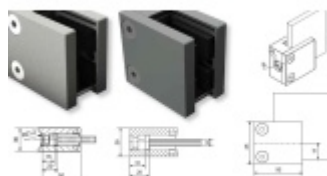

Produktový list

platný k 7. 6. 2026

luxusnikovani.cz
DELIVERED BY EFB

Držák skla AbP typ 6, 45x50 mm, zinek bez povrchu 12,76 mm, Plochý sloupek

ID produktu: 967

PLU: 50.13.4060

Úchyt pro sklo na plochý nebo kulatý sloupek

Zinková slitina bez povrchové úpravy

Vhodné pro tloušťku skla 8-12,76 mm

Balení obsahuje držák + těsnění pro sklo

Součástí balení není spojovací materiál pro podklad

Bez vrtání do skla

Vaše cena bez DPH

8,08 €

Vaše cena s DPH

9,78 €

Zobrazit produkt

PŘÍSLUŠENSTVÍ

**Nerezový sloupek 995 mm,
rohový s přípravou pro
montáž úchytů na sklo 4xM8
závit**

Süd-Metall

OD 45,92 €

5 pracovních dní

**Nerezový sloupek 995mm,
středový s přípravou pro
montáž úchytů na sklo 4xM8
závit**

Süd-Metall

OD 45,92 €

5 pracovních dní

**Nerezový sloupek 995mm,
koncový s přípravou pro
montáž úchytů na sklo 2xM8
závit**