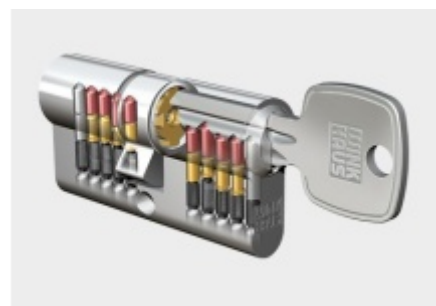

Produktový list

platný k 8. 6. 2026

luxusnikovani.cz
DELIVERED BY EFB

Štítkové kování Südmetall Berlin-LS klika/klika, bezpečnostní Hnědá, Bez překrytí vložky

ID produktu: 9680

PLU: 40.33.2010

Štítkové kování pro rámové dveře

Sestava klika/klika

Kovová konstrukce pod štítkem pro vysoké zatížení

Přesah vložky 9-13 mm

Rozteč 92 mm.

Klika pevně spojená se štítky

Uvedená cena je pro provedení tloušťky dveří 67 - 72 mm

Na poptání lze dodat spojovací materiál i pro jinou tloušťku
dveří

Certifikováno dle DIN 18257 ES1 - 2.bezpečnostní třída

Vaše cena bez DPH

1 633 Kč

Vaše cena s DPH

1 975,93 Kč

Zobrazit produkt

PŘÍSLUŠENSTVÍ

**Úzký dveřní zámek SSF Serie
02**
SSF

OD OD 1 035 Kč
více jak 10 ks

**Automatický, samozamykací
zámek Winkhaus autoLock
AV3**
Winkhaus

OD 4 970 Kč
Termín bude prověřen u dodavatele

**Cylindrická vložka Winkhaus
- XR - třída 3**
Winkhaus

OD OD 465 Kč
5 pracovních dní