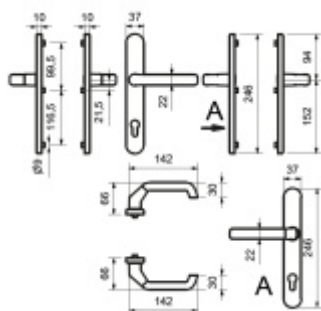

Produktový list

platný k 8. 6. 2026

luxusnikovani.cz
DELIVERED BY EFB

Štítkové kování Südmetall Berlin-LS klika/klika, bezpečnostní Hnědá, Bez překrytí vložky

ID produktu: 9680

PLU: 40.33.2010

Štítkové kování pro rámové dveře

Sestava klika/klika

Kovová konstrukce pod štítkem pro vysoké zatížení

Přesah vložky 9-13 mm

Rozteč 92 mm.

Klika pevně spojená se štítky

Uvedená cena je pro provedení tloušťky dveří 67 - 72 mm

Na poptání lze dodat spojovací materiál i pro jinou tloušťku
dveří

Certifikováno dle DIN 18257 ES1 - 2.bezpečnostní třída