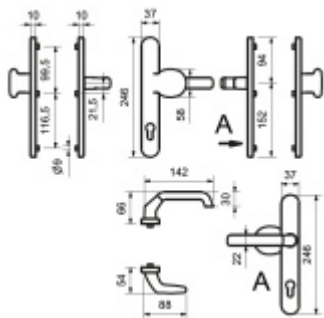

Štítkové kování Südmetall Berlin-LS ES1 klika/koule bezpečnostní

Štítkové kování pro rámové dveře

Sestava klika/koule

Kovová konstrukce pod štítkem pro vysoké zatížení

Klika pevně spojená se štítky

Přesah vložky 9 - 13 mm

Uvedená cena je pro provedení tloušťky dveří 67 - 72 mm

Na poptání lze dodat spojovací materiál i pro jinou tloušťku dveří

Dle DIN 18257 ES1

Eloxovaný hliník

[Štítkové kování Súdmetall Berlin-LS ES1
klika/koule bezpečnostní](#)
[Eloxovaný hliník, Bez překrytí vložky](#)