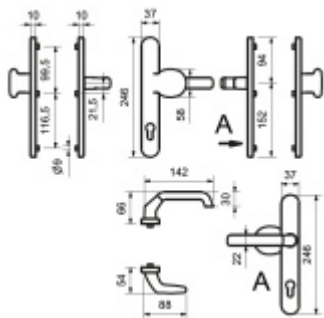

Štítkové kování Südmetall Berlin-LS ES1 klika/koule bezpečnostní

Štítkové kování pro rámové dveře

Sestava klika/koule

Kovová konstrukce pod štítkem pro vysoké zatížení

Klika pevně spojená se štítky

Přesah vložky 9 - 13 mm

Uvedená cena je pro provedení tloušťky dveří 67 - 72 mm

Na poptání lze dodat spojovací materiál i pro jinou tloušťku dveří

Dle DIN 18257 ES1

Eloxovaný hliník

[Štítkové kování Südmetall Berlin-LS ES1
klika/koule bezpečnostní](#)
[Eloxovaný hliník, Bez překrytí vložky](#)