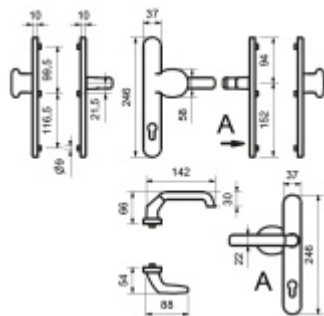

### Štítkové kování Südmetall Berlin-LS ES1 klika/koule bezpečnostní Bílá RAL 9016, Bez překrytí vložky

ID produktu: 9682

PLU: 40.33.2410

Štítkové kování pro rámové dveře

Sestava klika/koule

Kovová konstrukce pod štítkem pro vysoké zatížení

Klika pevně spojená se štítkem

Přesah vložky 9 - 13 mm

Uvedená cena je pro provedení tloušťky dveří 67 - 72 mm

Na poptání lze dodat spojovací materiál i pro jinou tloušťku dveří

Dle DIN 18257 ES1

**Vaše cena bez DPH**