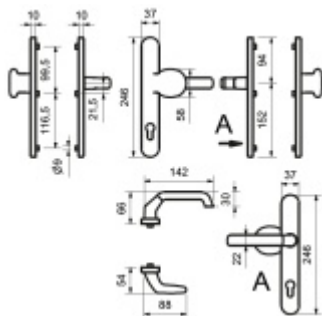

Produktový list

platný k 10. 6. 2026

luxusnikovani.cz
DELIVERED BY EFB

Štítkové kování Südmetall Berlin-LS ES1 klika/koule bezpečnostní Bílá RAL 9016, Bez překrytí vložky

ID produktu: 9682

PLU: 40.33.2410

Štítkové kování pro rámové dveře

Sestava klika/koule

Kovová konstrukce pod štítkem pro vysoké zatížení

Klika pevně spojená se štítkem

Přesah vložky 9 - 13 mm

Uvedená cena je pro provedení tloušťky dveří 67 - 72 mm

Na poptání lze dodat spojovací materiál i pro jinou tloušťku dveří

Dle DIN 18257 ES1

Vaše cena bez DPH

73,18 €

Vaše cena s DPH

88,55 €

Zobrazit produkt

PŘÍSLUŠENSTVÍ

**Automatický, samozamykací
zámek Winkhaus autoLock
AV3**