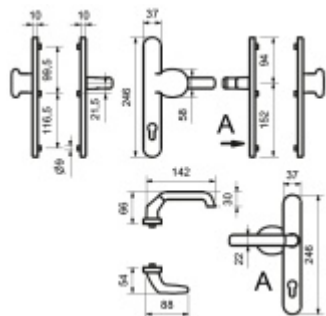

Štítkové kování Südmetall Berlin-LS ES1 klika/koule bezpečnostní Bílá RAL 9016, S překrytím vložky

ID produktu: 9683

PLU: 40.33.2510

Štítkové kování pro rámové dveře

Sestava klika/koule

Kovová konstrukce pod štítkem pro vysoké zatížení

Klika pevně spojená se štítky

Přesah vložky 9 - 13 mm

Uvedená cena je pro provedení tloušťky dveří 67 - 72 mm

Na poptání lze dodat spojovací materiál i pro jinou tloušťku dveří

Dle DIN 18257 ES1

Vaše cena bez DPH