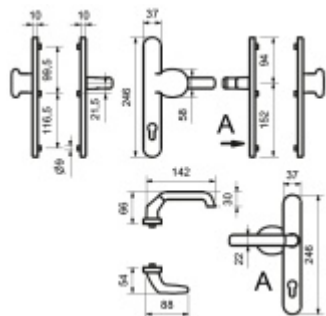

Sestava klika/koule

Kovová konstrukce pod štítkem pro vysoké zatížení

Klika pevně spojená se štítkem

Přesah vložky 9 - 13 mm

Uvedená cena je pro provedení tloušťky dveří 67 - 72 mm

Na poptání lze dodat spojovací materiál i pro jinou tloušťku dveří