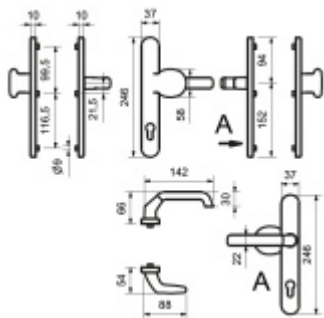

Vaše cena bez DPH

101,55 €

Vaše cena s DPH

122,88 €

Zobrazit produkt