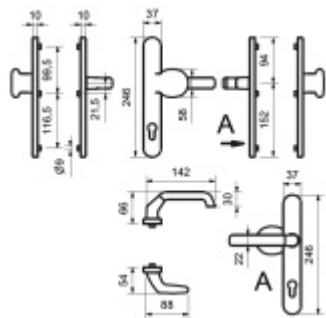

Sestava klika/koule

Kovová konstrukce pod štítkem pro vysoké zatížení

Klika pevně spojená se štítkem

Přesah vložky 9 - 13 mm

Uvedená cena je pro provedení tloušťky dveří 67 - 72 mm

Na poptání lze dodat spojovací materiál i pro jinou tloušťku dveří

Dle DIN 18257 ES1

Vaše cena bez DPH

95,76 €

Vaše cena s DPH

115,86 €

Zobrazit produkt

PŘÍSLUŠENSTVÍ

**Automatický, samozamykací
zámek Winkhaus autoLock
AV3**