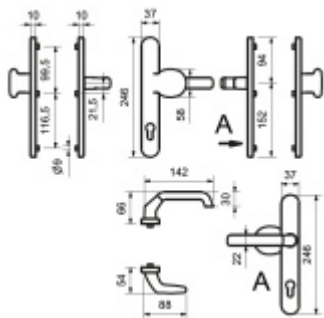

Vaše cena bez DPH

2 943 Kč

Vaše cena s DPH

3 561,03 Kč

Zobrazit produkt