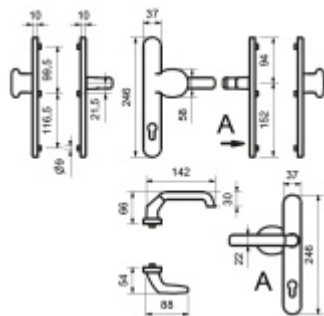

Vaše cena bez DPH

120,12 €

Vaše cena s DPH

145,35 €

Zobrazit produkt