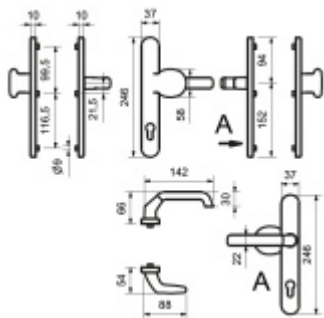

Štítkové kování Südmetall Berlin-LS ES1 klika/koule bezpečnostní Eloxovaný hliník, Bez překrytí vložky

ID produktu: 9686

PLU: 40.33.2420

Štítkové kování pro rámové dveře

Sestava klika/koule

Kovová konstrukce pod štítkem pro vysoké zatížení

Klika pevně spojená se štítkem

Přesah vložky 9 - 13 mm

Uvedená cena je pro provedení tloušťky dveří 67 - 72 mm

Na poptání lze dodat spojovací materiál i pro jinou tloušťku dveří

Dle DIN 18257 ES1

Vaše cena bez DPH