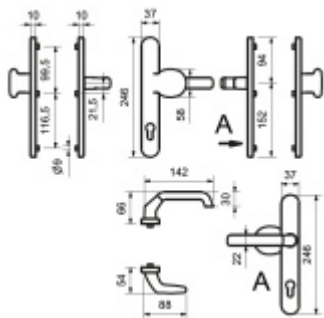

## Štítkové kování Südmetall Berlin-LS ES1 klika/koule bezpečnostní Eloxovaný hliník, Bez překrytí vložky

ID produktu: 9686

PLU: 40.33.2420

Štítkové kování pro rámové dveře

Sestava klika/koule

Kovová konstrukce pod štítkem pro vysoké zatížení

Klika pevně spojená se štítkem

Přesah vložky 9 - 13 mm

Uvedená cena je pro provedení tloušťky dveří 67 - 72 mm

Na poptání lze dodat spojovací materiál i pro jinou tloušťku dveří

Dle DIN 18257 ES1

**Vaše cena bez DPH**