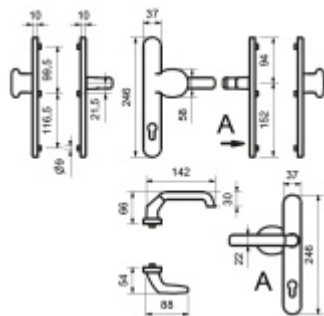

## Štítkové kování Südmetall Berlin-LS ES1 klika/koule bezpečnostní Eloxovaný hliník, S překrytím vložky

ID produktu: 9687

PLU: 40.33.2520

Štítkové kování pro rámové dveře

Sestava klika/koule

Kovová konstrukce pod štítkem pro vysoké zatížení

Klika pevně spojená se štítky

Přesah vložky 9 - 13 mm

Uvedená cena je pro provedení tloušťky dveří 67 - 72 mm

Na poptání lze dodat spojovací materiál i pro jinou tloušťku dveří

Dle DIN 18257 ES1

**Vaše cena bez DPH**