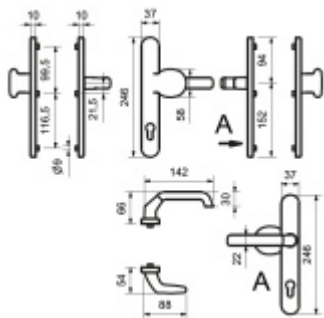

Štítkové kování Südmetall Berlin-LS ES1 klika/koule bezpečnostní Eloxovaný hliník, S překrytím vložky

ID produktu: 9687

PLU: 40.33.2520

Štítkové kování pro rámové dveře

Sestava klika/koule

Kovová konstrukce pod štítkem pro vysoké zatížení

Klika pevně spojená se štítky

Přesah vložky 9 - 13 mm

Uvedená cena je pro provedení tloušťky dveří 67 - 72 mm

Na poptání lze dodat spojovací materiál i pro jinou tloušťku dveří

Dle DIN 18257 ES1

Vaše cena bez DPH