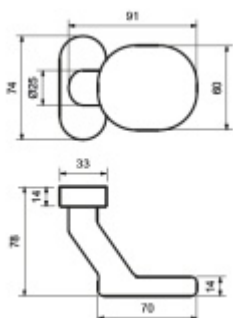

Produktový list

platný k 7. 6. 2026

luxusnikovani.cz
DELIVERED BY EFB