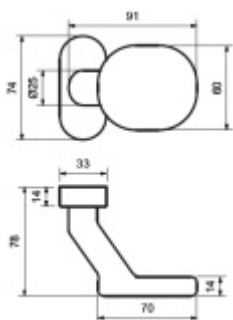

Produktový list

platný k 24. 4. 2026

luxusnikovani.cz
DELIVERED BY EFB

Koule na úzké rozetě Südmetail Flensburg pevná

Koule je vhodná pro rámové dveře nebo na branku

Pevné provedení

Eloxovaný hliník

[Koule na úzké rozetě Südmetail Flensburg pevná
Eloxovaný hliník](#)