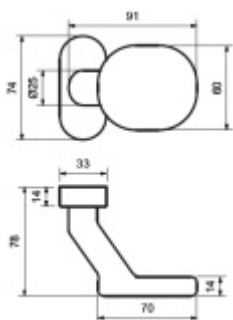

Produktový list

platný k 24. 4. 2026

luxusnikovani.cz
DELIVERED BY EFB