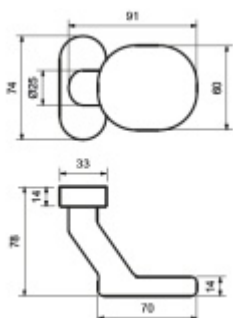

Produktový list

platný k 28. 4. 2026

luxusnikovani.cz
DELIVERED BY EFB

Koule na úzké rozetě Súdmetall Flensburg pevná Hliník F9

ID produktu: 9695

PLU: 40.33.3040

Koule je vhodná pro rámové dveře nebo na branku

Pevné provedení

Vaše cena bez DPH

963 Kč

Vaše cena s DPH

1 165,23 Kč

Zobrazit produkt

PŘÍSLUŠENSTVÍ

**Oválná nasouvací rozeta
Flensburg na vložku**