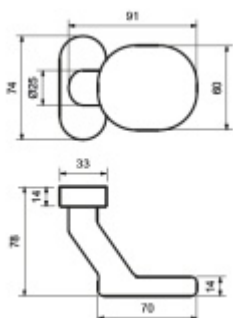

Produktový list

platný k 30. 4. 2026

luxusnikovani.cz
DELIVERED BY EFB

Koule na úzké rozetě Súdmetall Flensburg pevná Hliník F9

ID produktu: 9695

PLU: 40.33.3040

Koule je vhodná pro rámové dveře nebo na branku

Pevné provedení

Vaše cena bez DPH

39,31 €

Vaše cena s DPH

47,56 €

Zobrazit produkt

PŘÍSLUŠENSTVÍ

**Oválná nasouvací rozeta
Flensburg na vložku**