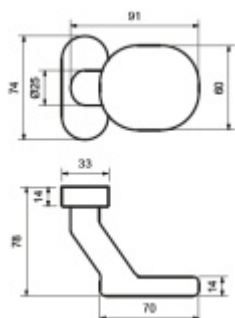

Produktový list

platný k 9. 6. 2026

luxusnikovani.cz
DELIVERED BY EFB