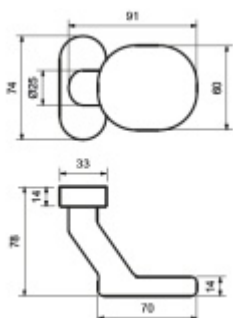

Produktový list

platný k 8. 6. 2026

luxusnikovani.cz
DELIVERED BY EFB

Koule na úzké rozetě Südmetall Flensburg pevná bílá

ID produktu: 9696

PLU: 40.33.3050

Koule je vhodná pro rámové dveře nebo na branku

Pevné provedení

Vaše cena bez DPH

33,88 €

Vaše cena s DPH

40,99 €

Zobrazit produkt

PŘÍSLUŠENSTVÍ

**Oválná nasouvací rozeta
Flensburg na vložku**

Süd-Metall