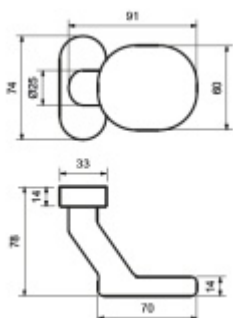

Produktový list

platný k 5. 6. 2026

luxusnikovani.cz
DELIVERED BY EFB

Koule na úzké rozetě Südmetall Flensburg pevná Eloxovaný hliník

ID produktu: 9697

PLU: 40.33.3010

Koule je vhodná pro rámové dveře nebo na branku

Pevné provedení

Vaše cena bez DPH

855 Kč

Vaše cena s DPH

1 034,55 Kč

Zobrazit produkt

PŘÍSLUŠENSTVÍ

**Oválná nasouvací rozeta
Flensburg na vložku**