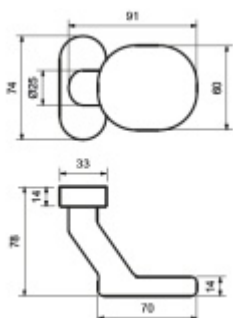

Produktový list

platný k 8. 6. 2026

luxusnikovani.cz
DELIVERED BY EFB

Koule na úzké rozetě Südmetall Flensburg pevná Eloxovaný hliník

ID produktu: 9697

PLU: 40.33.3010

Koule je vhodná pro rámové dveře nebo na branku

Pevné provedení

Vaše cena bez DPH

34,9 €

Vaše cena s DPH

42,23 €

Zobrazit produkt

PŘÍSLUŠENSTVÍ

**Oválná nasouvací rozeta
Flensburg na vložku**