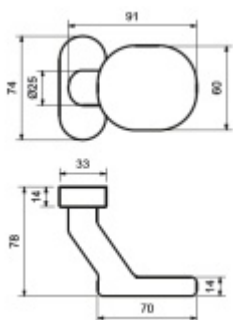

Produktový list

platný k 8. 6. 2026

luxusnikovani.cz
DELIVERED BY EFB