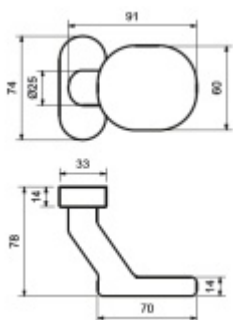

Produktový list

platný k 29. 4. 2026

luxusnikovani.cz
DELIVERED BY EFB