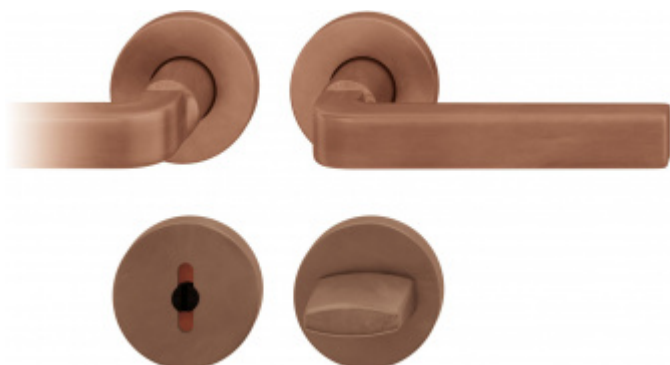

Produktový list

platný k 25. 9. 2022

luxusnikovani.cz
DELIVERED BY EFB

Kování FSB 12 1004 ASL Bronz
masivní s patinou, klika / klika, Kulatá
rozeta standardní, WC uzamykání,
čtyřhran 8 mm

FSB

ID produktu: 97

Design: David Chipperfield

Model kování FSB 1004 nese punc průkopníků moderny. Je založen na čisté formální koncepci, která uspokojí všechny funkční požadavky a je vhodná pro použití v soukromé i veřejné sféře.