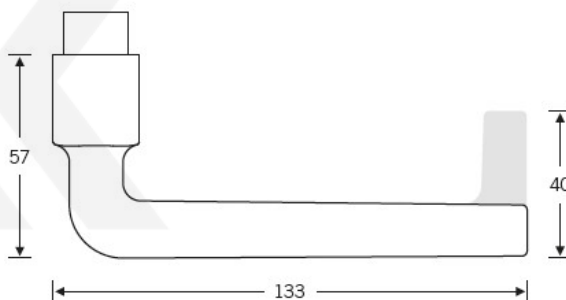

Objektová třída 4. dle EN 1906

Kování je univerzální pravolevé včetně vratné pružiny, systém FSB ASL

Uvedená cena je za kompletní sadu kování na dveře - kliky + rozety + spojovací materiál

Detaily o integrovaném zamykání FSB naleznete [zde](#).

Vaše cena bez DPH

9 478 Kč

Vaše cena s DPH

11 468,38 Kč

Zobrazit produkt