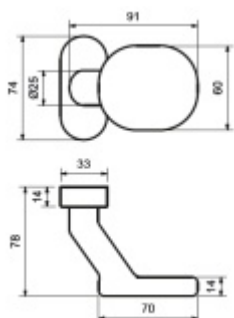

Produktový list

platný k 29. 4. 2026

luxusnikovani.cz
DELIVERED BY EFB