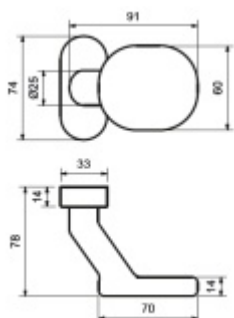

### Koule na úzké rozetě SÜDMETALL Flensburg otočná Eloxovaný hliník

ID produktu: 9701

PLU: 40.33.3090

Koule je vhodná pro rámové dveře nebo na branku

Model je možné použít místo klasické dveřní kliky.

Otočné provedení

## PŘÍSLUŠENSTVÍ

**Oválná nasouvací rozeta  
Flensburg na vložku**

Süd-Metall

---

**OD OD 9,8 €**

5 pracovních dní

**Jednostranný čtyřhran 8 mm  
s kotvením**

Süd-Metall