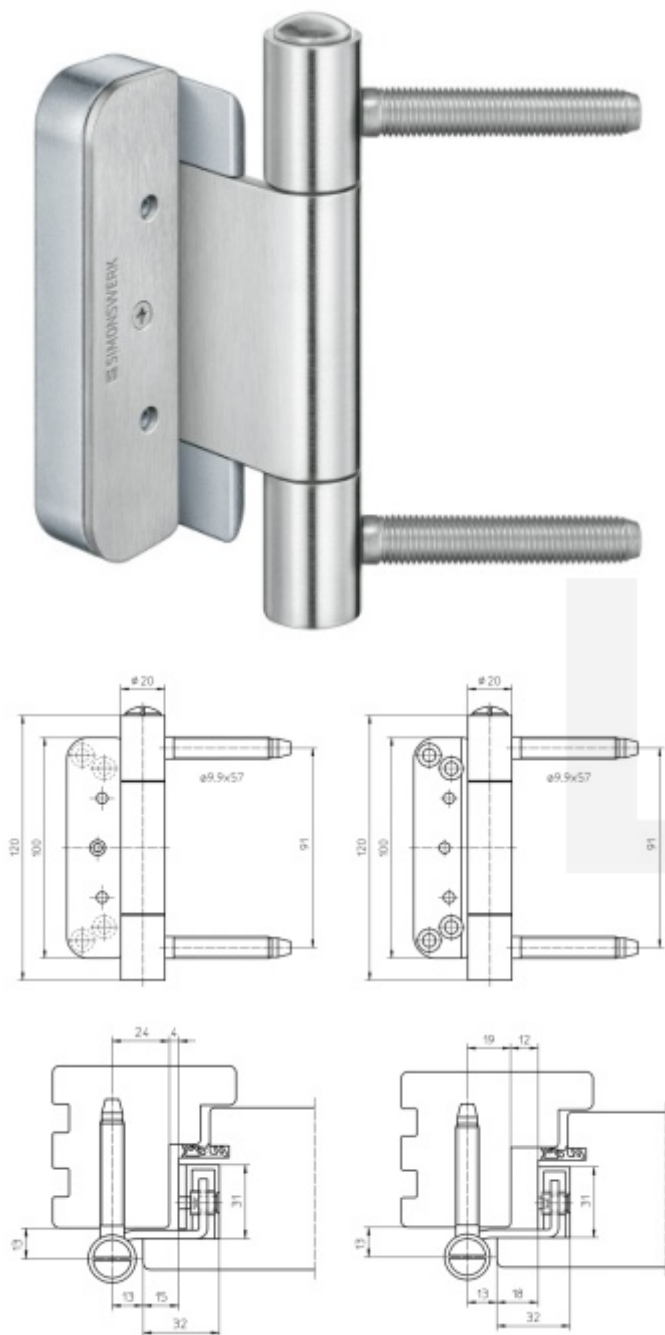

Produktový list

platný k 11. 5. 2026

luxusnikovani.cz
DELIVERED BY EFB

Simonswerk Baka Protect 2010 2D

SIMONSWERK

Bezpečnostní závěsový systém na dřevěné vchodové dveře

Nosnost sady tří pantů: 120 Kg

Pro 15, 18 mm přesah - viz. technické detaily

Komfortní 2D seřízení +/- 3 mm stranově / přítlak

Minimální hloubka zafrézování

Pravolevý, bezúdržbový

Baleno po 10 ks. Lze objednat i jiný počet, je však potřeba počítat s příplatkem za rozbalení

Uvedená cena za 1 ks

Množství větší než 20 ks poptávejte individuálně

Nerez kartáčovaná (SW 040)

[Simonswerk Baka Protect 2010 2D](#)
[Nerez kartáčovaná (SW 040)](#)

DETAIL

Termín bude prověřen u
dodavatele

1 006 Kč bez DPH
1 217,26 Kč s DPH

Pozink (SW 110)