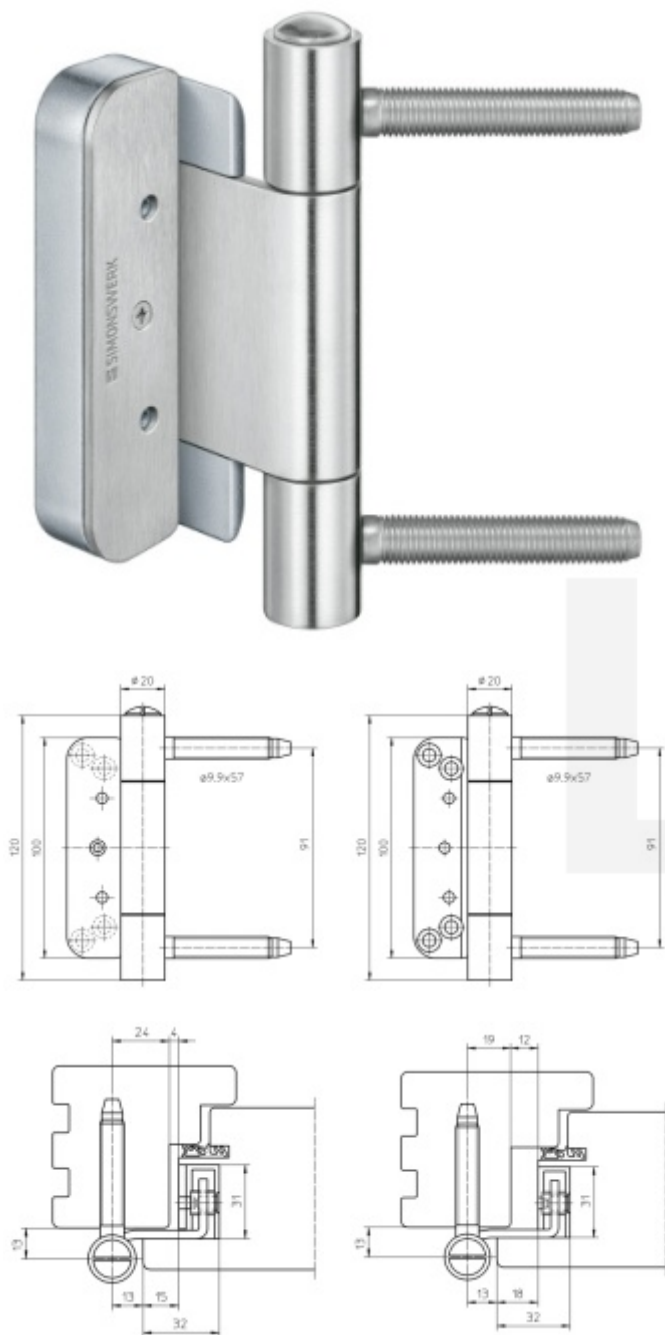

Simonswerk Baka Protect 2010 2D

 SIMONSWERK

Bezpečnostní závěsový systém na dřevěné vchodové dveře

Nosnost sady tří pantů: 120 Kg

Pro 15, 18 mm přesah - viz. technické detaily

Komfortní 2D seřízení +/- 3 mm stranově / přítlak

Nerez kartáčovaná (SW 040)

[Simonswerk Baka Protect 2010 2D](#)
[Nerez kartáčovaná \(SW 040\)](#)

DETAIL

Termín bude prověřen u
dodavatele

41,06 € bez DPH
49,68 € s DPH

Pozink (SW 110)

Simonswerk Baka Protect 2010
2D
Pozink (SW 110)