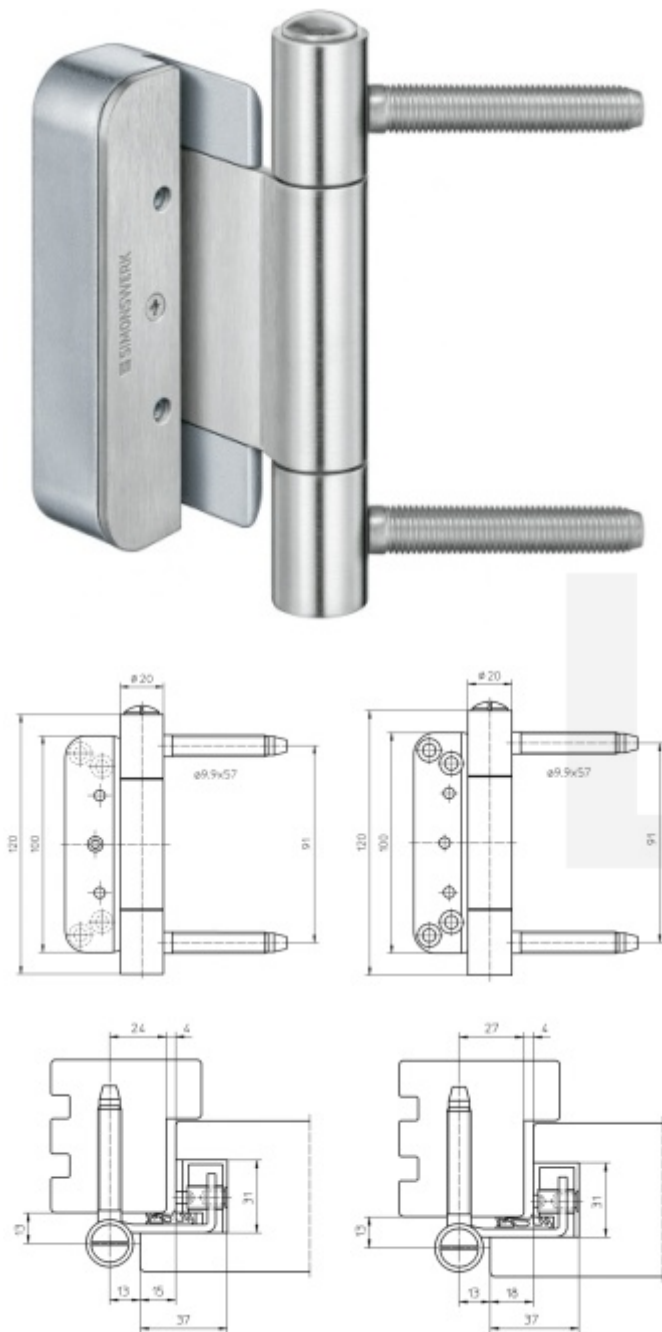

Produktový list

platný k 27. 5. 2026

luxusnikovani.cz
DELIVERED BY EFB

Simonswerk Baka Protect 2010 2D FD

 SIMONSWERK

Bezpečnostní závěsový systém na dřevěné vchodové dveře

Připravena drážka pro těsnění

Nosnost sady tří pantů: 120 Kg

Pro 15, 18 mm přesah - viz. technické detaily

Komfortní 2D seřízení +/- 3 mm stranově / přítlak

Minimální hloubka zafrézování

Pravolevý, bezúdržbový

Baleno po 10 ks. Lze objednat i jiný počet, je však potřeba počítat s příplatkem za rozbalení

Uvedená cena za 1 ks

Množství větší než 20 ks poptávejte individuálně

Bílá RAL 9016 (SW 070)

[Simonswerk Baka Protect 2010 2D FD](#)
[Bílá RAL 9016 \(SW 070\)](#)

DETAIL

Termín bude prověřen u
dodavatele

590 Kč bez DPH
713,9 Kč s DPH