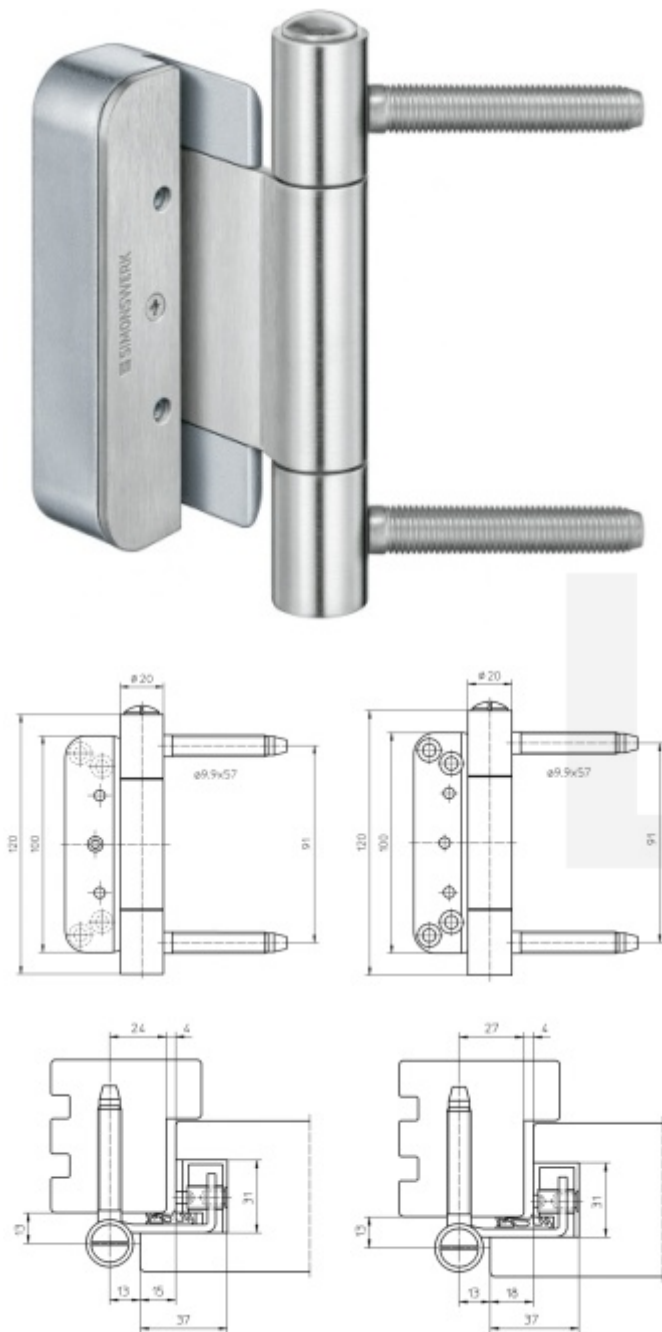

Produktový list

platný k 26. 4. 2026

luxusnikovani.cz
DELIVERED BY EFB

Simonswerk Baka Protect 2010 2D FD

SIMONSWERK

Bezpečnostní závěsový systém na dřevěné vchodové dveře

Připravena drážka pro těsnění

Nosnost sady tří pantů: 120 Kg

Pro 15, 18 mm přesah - viz. technické detaily

Komfortní 2D seřízení +/- 3 mm stranově / přítlak

Minimální hloubka zafrézování

Pravolevý, bezúdržbový

Baleno po 10 ks. Lze objednat i jiný počet, je však potřeba počítat s příplatkem za rozbalení

Uvedená cena za 1 ks

Množství větší než 20 ks poptávejte individuálně

Bílá RAL 9016 (SW 070)

[Simonswerk Baka Protect 2010 2D FD](#)
[Bílá RAL 9016 \(SW 070\)](#)

DETAIL

Termín bude prověřen u dodavatele

24,08 € bez DPH
29,14 € s DPH