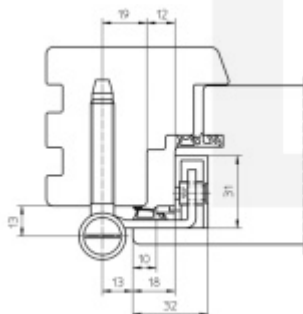

Produktový list

platný k 4. 5. 2026

luxusnikovani.cz
DELIVERED BY EFB

Simonswerk Baka Protect 2030 2D FD

SIMONSWERK

Bezpečnostní závěsový systém na dřevěné vchodové dveře

Připravena drážka pro těsnění (s hlavou 10 mm)

Nosnost sady tří pantů: 120 Kg

Pro 18, 20 mm přesah - viz. technické detaily

Komfortní 2D seřízení +/- 3 mm stranově / přítlak

Minimální hloubka zafrézování

Pravolevý, bezúdržbový

Baleno po 10 ks. Lze objednat i jiný počet, je však potřeba počítat s příplatkem za rozbalení

Uvedená cena za 1 ks

Množství větší než 20 ks poptávejte individuálně

Bílá RAL 9016 (SW 070)

[Simonswerk Baka Protect 2030 2D FD](#)
[Bílá RAL 9016 (SW 070)](#)

DETAIL

Termín bude prověřen u
dodavatele

590 Kč bez DPH
713,9 Kč s DPH

Nerez kartáčovaná (SW 040)