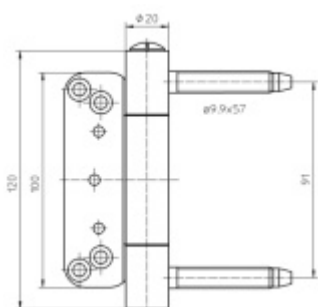

Produktový list

platný k 4. 5. 2026

luxusnikovani.cz
DELIVERED BY EFB

Simonswerk Baka Protect 2030 2D FD

SIMONSWERK

Bezpečnostní závěsový systém na dřevěné vchodové dveře

Připravena drážka pro těsnění (s hlavou 10 mm)

Nosnost sady tří pantů: 120 Kg

Pro 18, 20 mm přesah - viz. technické detaily

Komfortní 2D seřízení +/- 3 mm stranově / přítlak

Minimální hloubka zafrézování

Pravolevý, bezúdržbový

Baleno po 10 ks. Lze objednat i jiný počet, je však potřeba počítat s příplatkem za rozbalení

Uvedená cena za 1 ks

Množství větší než 20 ks poptávejte individuálně

Bílá RAL 9016 (SW 070)

[Simonswerk Baka Protect 2030 2D FD](#)
[Bílá RAL 9016 (SW 070)](#)

DETAIL

Termín bude prověřen u
dodavatele

590 Kč bez DPH
713,9 Kč s DPH

Nerez kartáčovaná (SW 040)