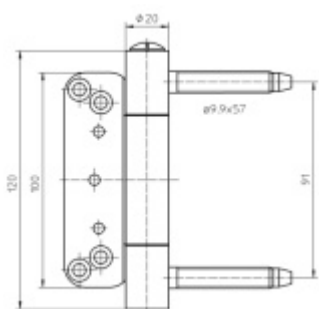

Produktový list

platný k 25. 4. 2026

luxusnikovani.cz
DELIVERED BY EFB

Simonswerk Baka Protect 2030 2D FD

SIMONSWERK

Bezpečnostní závěsový systém na dřevěné vchodové dveře

Připravena drážka pro těsnění (s hlavou 10 mm)

Nosnost sady tří pantů: 120 Kg

Pro 18, 20 mm přesah - viz. technické detaily

Komfortní 2D seřízení +/- 3 mm stranově / přítlak

Minimální hloubka zafrézování

Pravolevý, bezúdržbový

Baleno po 10 ks. Lze objednat i jiný počet, je však potřeba počítat s příplatkem za rozbalení

Uvedená cena za 1 ks

Množství větší než 20 ks poptávejte individuálně

Bílá RAL 9016 (SW 070)

[Simonswerk Baka Protect 2030 2D FD](#)
[Bílá RAL 9016 (SW 070)](#)

DETAIL

Termín bude prověřen u
dodavatele

24,08 € bez DPH
29,14 € s DPH

Nerez kartáčovaná (SW 040)