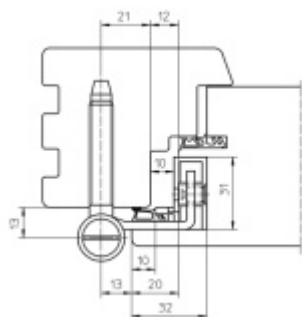

Produktový list

platný k 25. 4. 2026

luxusnikovani.cz
DELIVERED BY EFB

Simonswerk Baka Protect 2030 2D FD

SIMONSWERK

Bezpečnostní závěsový systém na dřevěné vchodové dveře

Připravena drážka pro těsnění (s hlavou 10 mm)

Nosnost sady tří pantů: 120 Kg

Pro 18, 20 mm přesah - viz. technické detaily

Komfortní 2D seřízení +/- 3 mm stranově / přítlak

Minimální hloubka zafrézování

Pravolevý, bezúdržbový

Baleno po 10 ks. Lze objednat i jiný počet, je však potřeba počítat s příplatkem za rozbalení

Uvedená cena za 1 ks

Množství větší než 20 ks poptávejte individuálně

Bílá RAL 9016 (SW 070)

[Simonswerk Baka Protect 2030 2D FD](#)
[Bílá RAL 9016 (SW 070)](#)

DETAIL

Termín bude prověřen u
dodavatele

24,08 € bez DPH
29,14 € s DPH

Nerez kartáčovaná (SW 040)