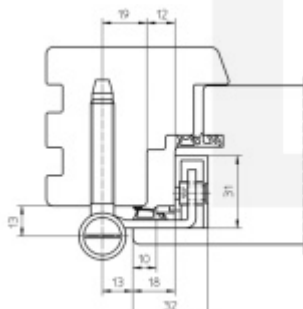

Produktový list

platný k 25. 4. 2026

luxusnikovani.cz
DELIVERED BY EFB

Simonswerk Baka Protect 2030 2D FD

SIMONSWERK

Bezpečnostní závěsový systém na dřevěné vchodové dveře

Připravena drážka pro těsnění (s hlavou 10 mm)

Nosnost sady tří pantů: 120 Kg

Pro 18, 20 mm přesah - viz. technické detaily

Komfortní 2D seřízení +/- 3 mm stranově / přítlak

Minimální hloubka zafrézování

Pravolevý, bezúdržbový

Baleno po 10 ks. Lze objednat i jiný počet, je však potřeba počítat s příplatkem za rozbalení

Uvedená cena za 1 ks

Množství větší než 20 ks poptávejte individuálně

Bílá RAL 9016 (SW 070)

[Simonswerk Baka Protect 2030 2D FD](#)
[Bílá RAL 9016 (SW 070)](#)

DETAIL

Termín bude prověřen u
dodavatele

24,08 € bez DPH
29,14 € s DPH

Nerez kartáčovaná (SW 040)