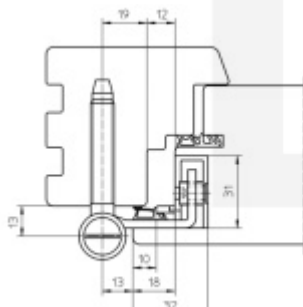

Produktový list

platný k 9. 6. 2026

luxusnikovani.cz
DELIVERED BY EFB

Simonswerk Baka Protect 2030 2D FD

SIMONSWERK

Bezpečnostní závěsový systém na dřevěné vchodové dveře

Připravena drážka pro těsnění (s hlavou 10 mm)

Nosnost sady tří pantů: 120 Kg

Pro 18, 20 mm přesah - viz. technické detaily

Komfortní 2D seřízení +/- 3 mm stranově / přítlak

Minimální hloubka zafrézování

Pravolevý, bezúdržbový

Baleno po 10 ks. Lze objednat i jiný počet, je však potřeba počítat s příplatkem za rozbalení

Uvedená cena za 1 ks

Množství větší než 20 ks poptávejte individuálně

Bílá RAL 9016 (SW 070)

[Simonswerk Baka Protect 2030 2D FD](#)
[Bílá RAL 9016 (SW 070)](#)

DETAIL

Termín bude prověřen u
dodavatele

24,08 € bez DPH
29,14 € s DPH

Nerez kartáčovaná (SW 040)