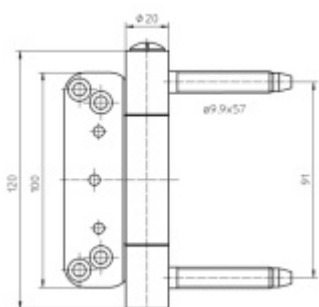

Produktový list

platný k 9. 6. 2026

luxusnikovani.cz
DELIVERED BY EFB

Simonswerk Baka Protect 2030 2D FD

SIMONSWERK

Bezpečnostní závěsový systém na dřevěné vchodové dveře

Připravena drážka pro těsnění (s hlavou 10 mm)

Nosnost sady tří pantů: 120 Kg

Pro 18, 20 mm přesah - viz. technické detaily

Komfortní 2D seřízení +/- 3 mm stranově / přítlak

Minimální hloubka zafrézování

Pravolevý, bezúdržbový

Baleno po 10 ks. Lze objednat i jiný počet, je však potřeba počítat s příplatkem za rozbalení

Uvedená cena za 1 ks

Množství větší než 20 ks poptávejte individuálně

Bílá RAL 9016 (SW 070)

[Simonswerk Baka Protect 2030 2D FD](#)
[Bílá RAL 9016 (SW 070)](#)

DETAIL

Termín bude prověřen u
dodavatele

24,08 € bez DPH
29,14 € s DPH

Nerez kartáčovaná (SW 040)