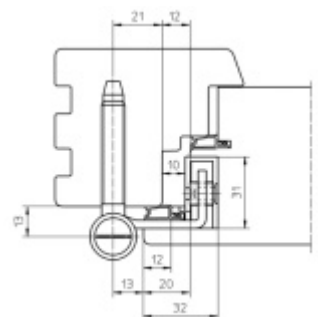

Produktový list

platný k 20. 5. 2026

luxusnikovani.cz
DELIVERED BY EFB

Simonswerk Baka Protect 2040 2D FD

SIMONSWERK

Bezpečnostní závěsový systém na dřevěné vchodové dveře

Připravena drážka pro těsnění (s hlavou 12 mm)

Nosnost sady tří pantů: 120 Kg

Pro 18, 20 mm přesah - viz. technické detaily

Komfortní 2D seřízení +/- 3 mm stranově / přítlak

Minimální hloubka zafrézování

Pravolevý, bezúdržbový

Baleno po 10 ks. Lze objednat i jiný počet, je však potřeba počítat s příplatkem za rozbalení

Uvedená cena za 1 ks

Množství větší než 20 ks poptávejte individuálně

Bílá RAL 9016 (SW 070)

[Simonswerk Baka Protect 2040 2D FD](#)
[Bílá RAL 9016 (SW 070)](#)

DETAIL

Termín bude prověřen u
dodavatele

590 Kč bez DPH
713,9 Kč s DPH

Nerez kartáčovaná (SW 040)