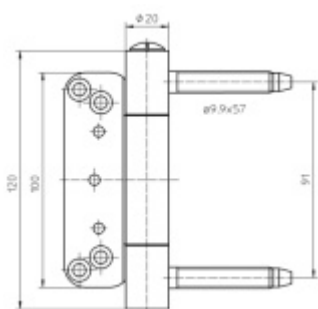

Produktový list

platný k 20. 5. 2026

luxusnikovani.cz
DELIVERED BY EFB

Simonswerk Baka Protect 2040 2D FD

SIMONSWERK

Bezpečnostní závěsový systém na dřevěné vchodové dveře

Připravena drážka pro těsnění (s hlavou 12 mm)

Nosnost sady tří pantů: 120 Kg

Pro 18, 20 mm přesah - viz. technické detaily

Komfortní 2D seřízení +/- 3 mm stranově / přítlak

Minimální hloubka zafrézování

Pravolevý, bezúdržbový

Baleno po 10 ks. Lze objednat i jiný počet, je však potřeba počítat s příplatkem za rozbalení

Uvedená cena za 1 ks

Množství větší než 20 ks poptávejte individuálně

Bílá RAL 9016 (SW 070)

[Simonswerk Baka Protect 2040 2D FD](#)
[Bílá RAL 9016 (SW 070)](#)

DETAIL

Termín bude prověřen u
dodavatele

590 Kč bez DPH
713,9 Kč s DPH

Nerez kartáčovaná (SW 040)