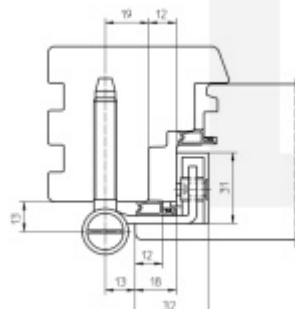

Produktový list

platný k 8. 6. 2026

luxusnikovani.cz
DELIVERED BY EFB

Simonswerk Baka Protect 2040 2D FD

SIMONSWERK

Bezpečnostní závěsový systém na dřevěné vchodové dveře

Připravena drážka pro těsnění (s hlavou 12 mm)

Nosnost sady tří pantů: 120 Kg

Pro 18, 20 mm přesah - viz. technické detaily

Komfortní 2D seřízení +/- 3 mm stranově / přítlak

Minimální hloubka zafrézování

Pravolevý, bezúdržbový

Baleno po 10 ks. Lze objednat i jiný počet, je však potřeba počítat s příplatkem za rozbalení

Uvedená cena za 1 ks

Množství větší než 20 ks poptávejte individuálně

Bílá RAL 9016 (SW 070)

[Simonswerk Baka Protect 2040 2D FD](#)
[Bílá RAL 9016 (SW 070)](#)

DETAIL

Termín bude prověřen u
dodavatele

24,08 € bez DPH
29,14 € s DPH

Nerez kartáčovaná (SW 040)