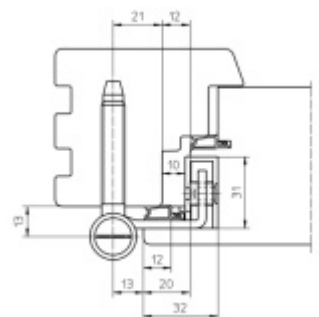

Produktový list

platný k 8. 6. 2026

luxusnikovani.cz
DELIVERED BY EFB

Simonswerk Baka Protect 2040 2D FD

SIMONSWERK

Bezpečnostní závěsový systém na dřevěné vchodové dveře

Připravena drážka pro těsnění (s hlavou 12 mm)

Nosnost sady tří pantů: 120 Kg

Pro 18, 20 mm přesah - viz. technické detaily

Komfortní 2D seřízení +/- 3 mm stranově / přítlak

Minimální hloubka zafrézování

Pravolevý, bezúdržbový

Baleno po 10 ks. Lze objednat i jiný počet, je však potřeba počítat s příplatkem za rozbalení

Uvedená cena za 1 ks

Množství větší než 20 ks poptávejte individuálně

Bílá RAL 9016 (SW 070)

[Simonswerk Baka Protect 2040 2D FD](#)
[Bílá RAL 9016 (SW 070)](#)

DETAIL

Termín bude prověřen u
dodavatele

24,08 € bez DPH
29,14 € s DPH

Nerez kartáčovaná (SW 040)