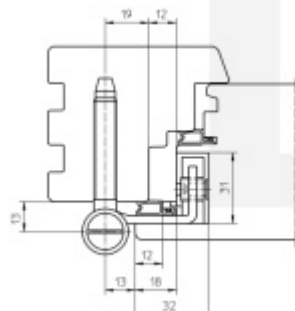

Produktový list

platný k 6. 3. 2026

luxusnikovani.cz
DELIVERED BY EFB

Simonswerk Baka Protect 2040 2D FD

SIMONSWERK

Bezpečnostní závěsový systém na dřevěné vchodové dveře

Připravena drážka pro těsnění (s hlavou 12 mm)

Nosnost sady tří pantů: 120 Kg

Pro 18, 20 mm přesah - viz. technické detaily

Komfortní 2D seřízení +/- 3 mm stranově / přítlak

Minimální hloubka zafrézování

Pravolevý, bezúdržbový

Baleno po 10 ks. Lze objednat i jiný počet, je však potřeba počítat s příplatkem za rozbalení

Uvedená cena za 1 ks

Množství větší než 20 ks poptávejte individuálně

Bílá RAL 9016 (SW 070)

[Simonswerk Baka Protect 2040 2D FD](#)
[Bílá RAL 9016 (SW 070)](#)

DETAIL

Termín bude prověřen u
dodavatele

23,63 € bez DPH
28,6 € s DPH

Nerez kartáčovaná (SW 040)