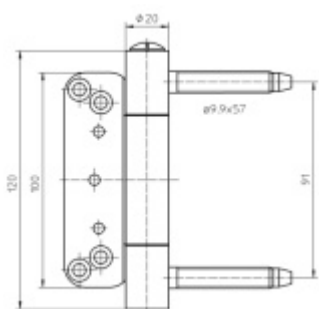

Produktový list

platný k 8. 6. 2026

luxusnikovani.cz
DELIVERED BY EFB

Simonswerk Baka Protect 2040 2D FD

SIMONSWERK

Bezpečnostní závěsový systém na dřevěné vchodové dveře

Připravena drážka pro těsnění (s hlavou 12 mm)

Nosnost sady tří pantů: 120 Kg

Pro 18, 20 mm přesah - viz. technické detaily

Komfortní 2D seřízení +/- 3 mm stranově / přítlak

Minimální hloubka zafrézování

Pravolevý, bezúdržbový

Baleno po 10 ks. Lze objednat i jiný počet, je však potřeba počítat s příplatkem za rozbalení

Uvedená cena za 1 ks

Množství větší než 20 ks poptávejte individuálně

Bílá RAL 9016 (SW 070)

[Simonswerk Baka Protect 2040 2D FD](#)
[Bílá RAL 9016 (SW 070)](#)

DETAIL

Termín bude prověřen u
dodavatele

24,08 € bez DPH
29,14 € s DPH

Nerez kartáčovaná (SW 040)