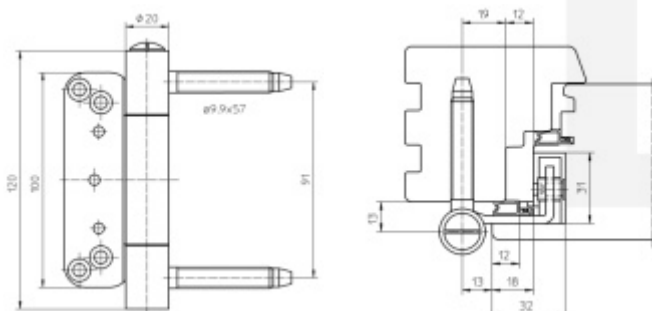

Produktový list

platný k 6. 3. 2026

luxusnikovani.cz
DELIVERED BY EFB

Simonswerk Baka Protect 2040 2D FD

SIMONSWERK

Bezpečnostní závěsový systém na dřevěné vchodové dveře

Připravena drážka pro těsnění (s hlavou 12 mm)

Nosnost sady tří pantů: 120 Kg

Pro 18, 20 mm přesah - viz. technické detaily

Komfortní 2D seřízení +/- 3 mm stranově / přítlak

Minimální hloubka zafrézování

Pravolevý, bezúdržbový

Baleno po 10 ks. Lze objednat i jiný počet, je však potřeba počítat s příplatkem za rozbalení

Uvedená cena za 1 ks

Množství větší než 20 ks poptávejte individuálně

Bílá RAL 9016 (SW 070)

[Simonswerk Baka Protect 2040 2D FD](#)
[Bílá RAL 9016 (SW 070)](#)

DETAIL

Termín bude prověřen u
dodavatele

23,63 € bez DPH
28,6 € s DPH

Nerez kartáčovaná (SW 040)