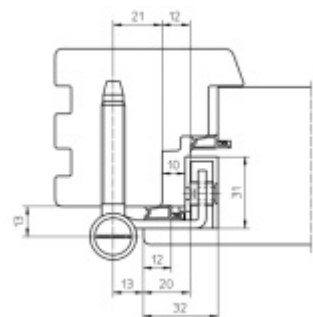

Produktový list

platný k 6. 3. 2026

luxusnikovani.cz
DELIVERED BY EFB

Simonswerk Baka Protect 2040 2D FD

SIMONSWERK

Bezpečnostní závěsový systém na dřevěné vchodové dveře

Připravena drážka pro těsnění (s hlavou 12 mm)

Nosnost sady tří pantů: 120 Kg

Pro 18, 20 mm přesah - viz. technické detaily

Komfortní 2D seřízení +/- 3 mm stranově / přítlak

Minimální hloubka zafrézování

Pravolevý, bezúdržbový

Baleno po 10 ks. Lze objednat i jiný počet, je však potřeba počítat s příplatkem za rozbalení

Uvedená cena za 1 ks

Množství větší než 20 ks poptávejte individuálně

Bílá RAL 9016 (SW 070)

[Simonswerk Baka Protect 2040 2D FD](#)
[Bílá RAL 9016 (SW 070)](#)

DETAIL

Termín bude prověřen u
dodavatele

23,63 € bez DPH
28,6 € s DPH

Nerez kartáčovaná (SW 040)