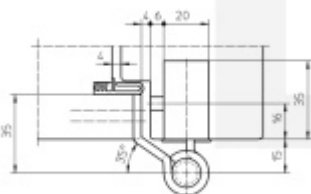

## Simonswerk Baka Protect 4048 3D K

**SIMONSWERK**

Bezpečnostní závěsový systém na dřevěné vchodové dveře s volitelnou ochranou proti vysazení

Nosnost sady tří pantů: 120 kg

Komfortní 3D seřízení +/- 3 mm