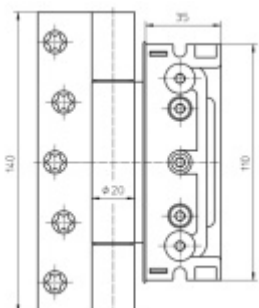

## Simonswerk Baka Protect 4048 3D K

**SIMONSWERK**

Bezpečnostní závěsový systém na dřevěné vchodové dveře s volitelnou ochranou proti vysazení

Nosnost sady tří pantů: 120 kg

Komfortní 3D seřízení +/- 3 mm